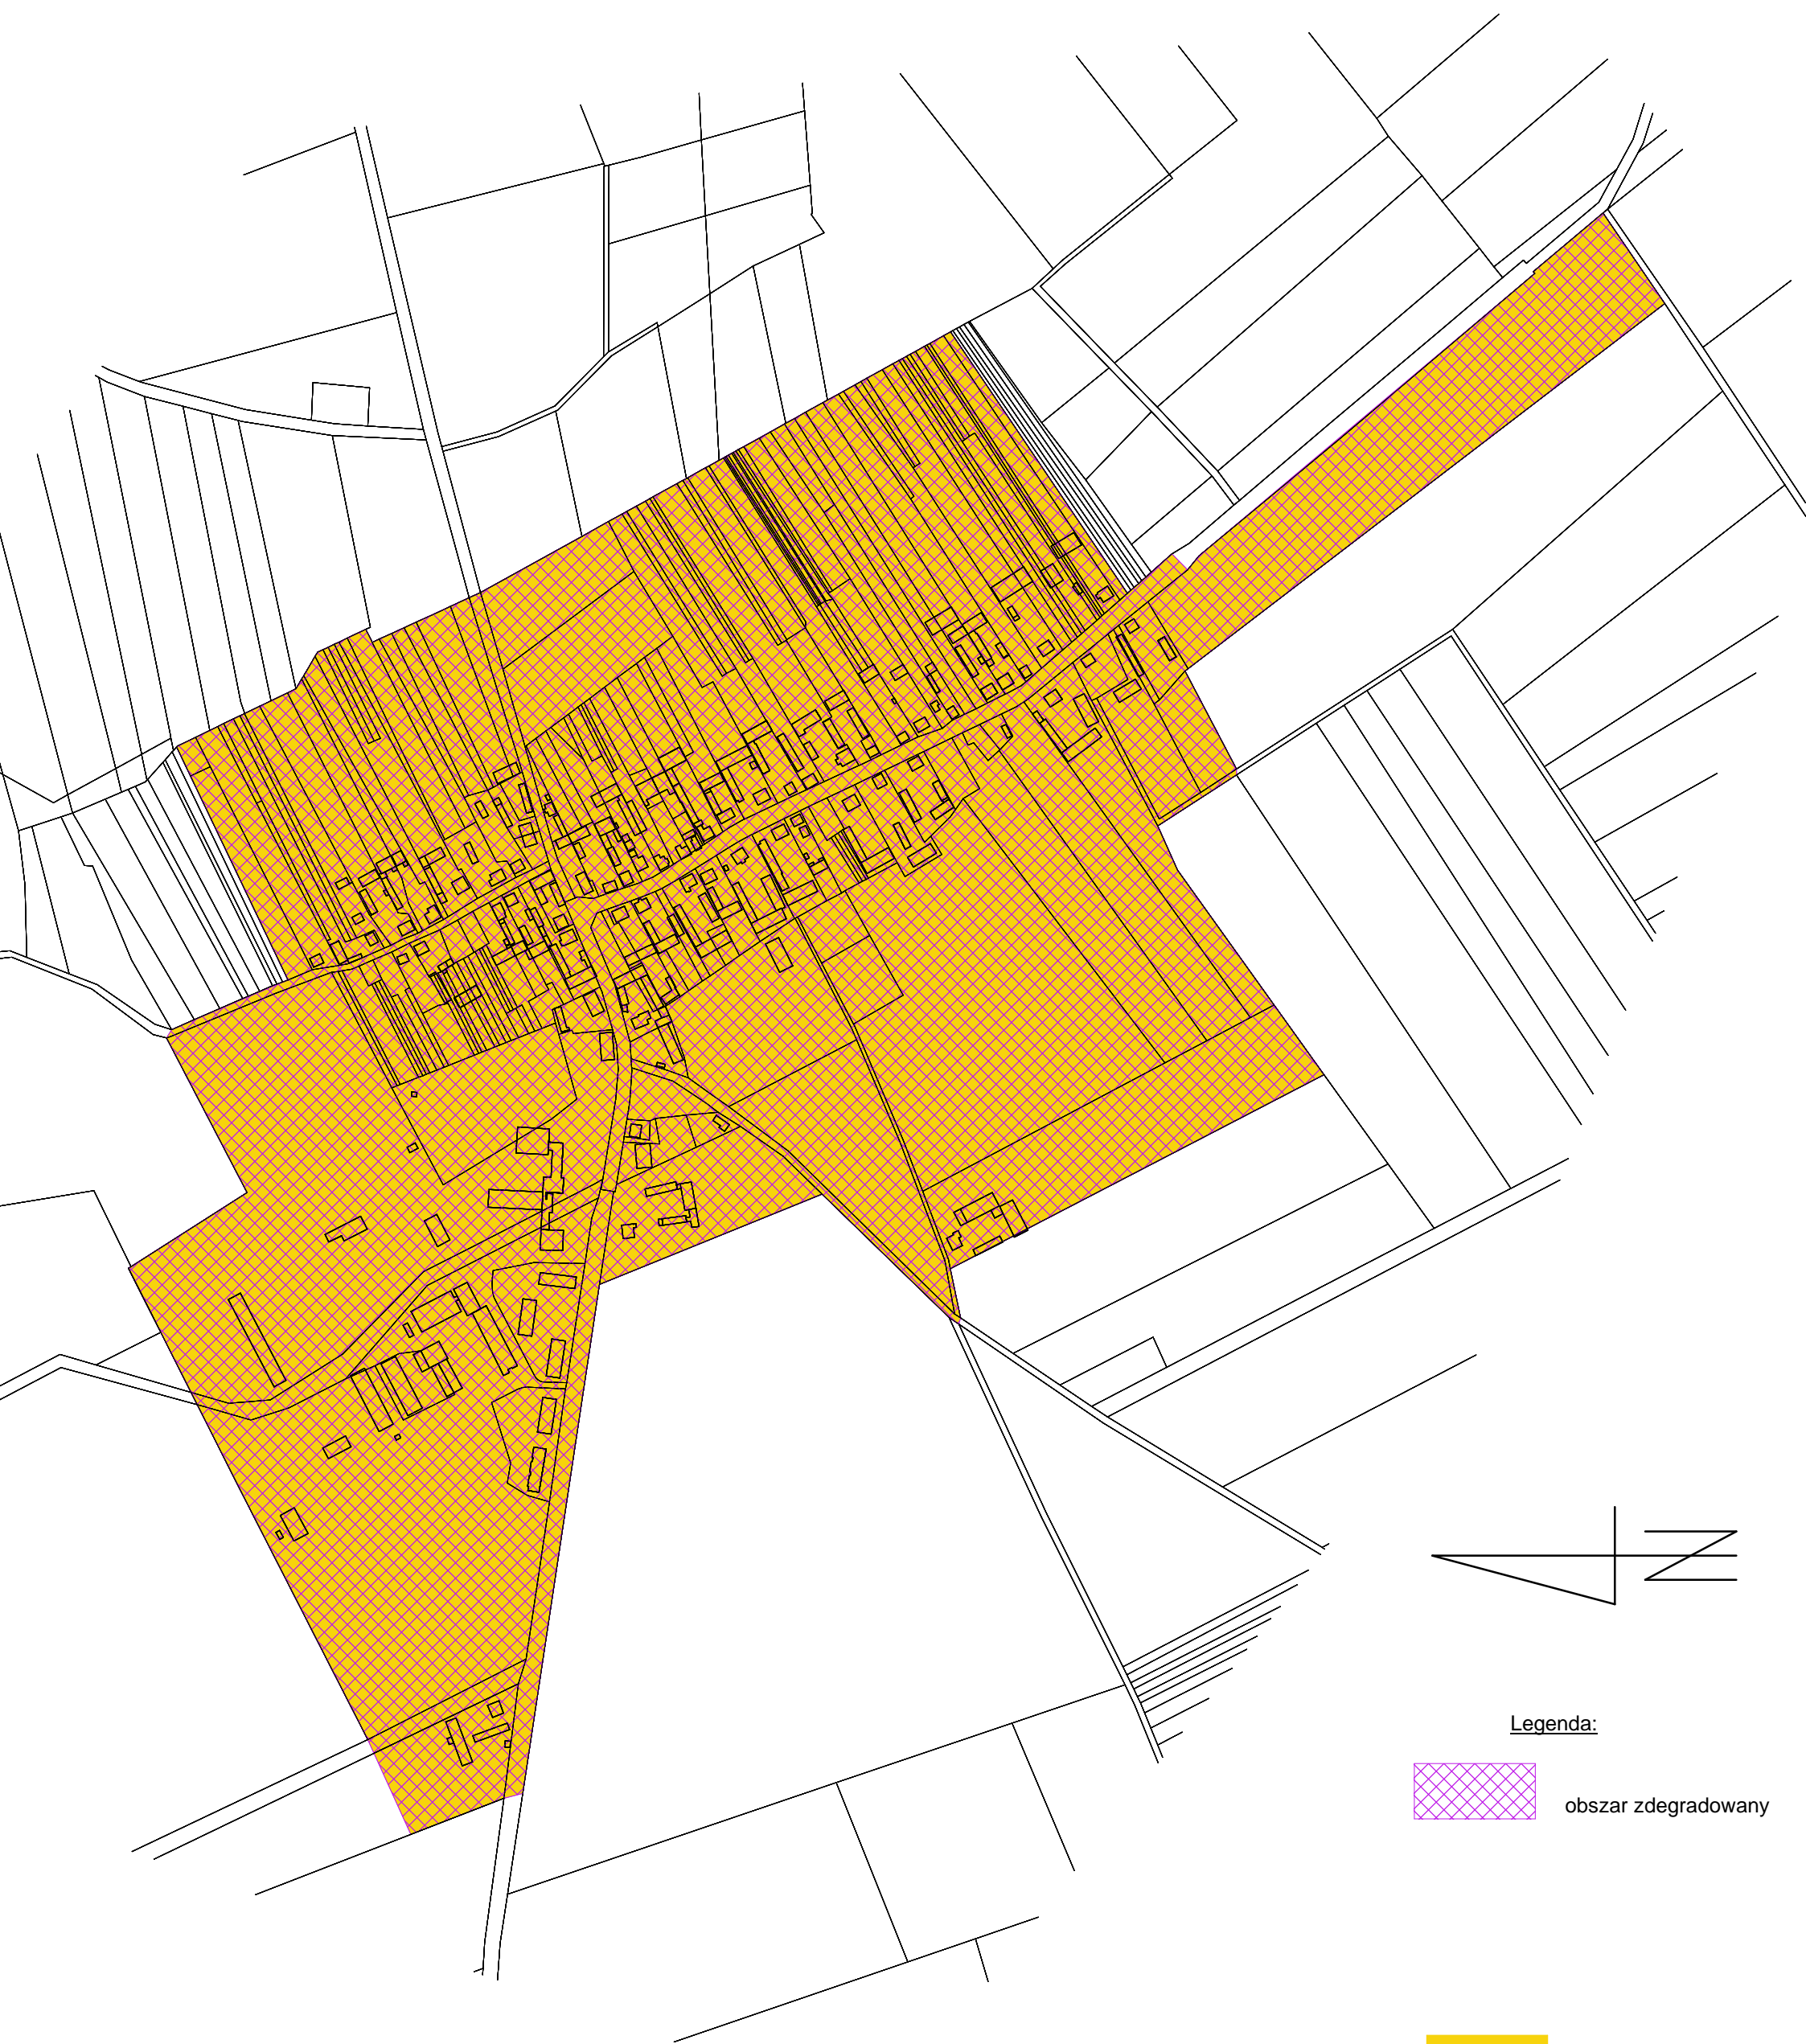

Sołectwo Nieckowo
Skala 1:5000

Legenda:

obszar zdegradowany

obszar do rewitalizacji