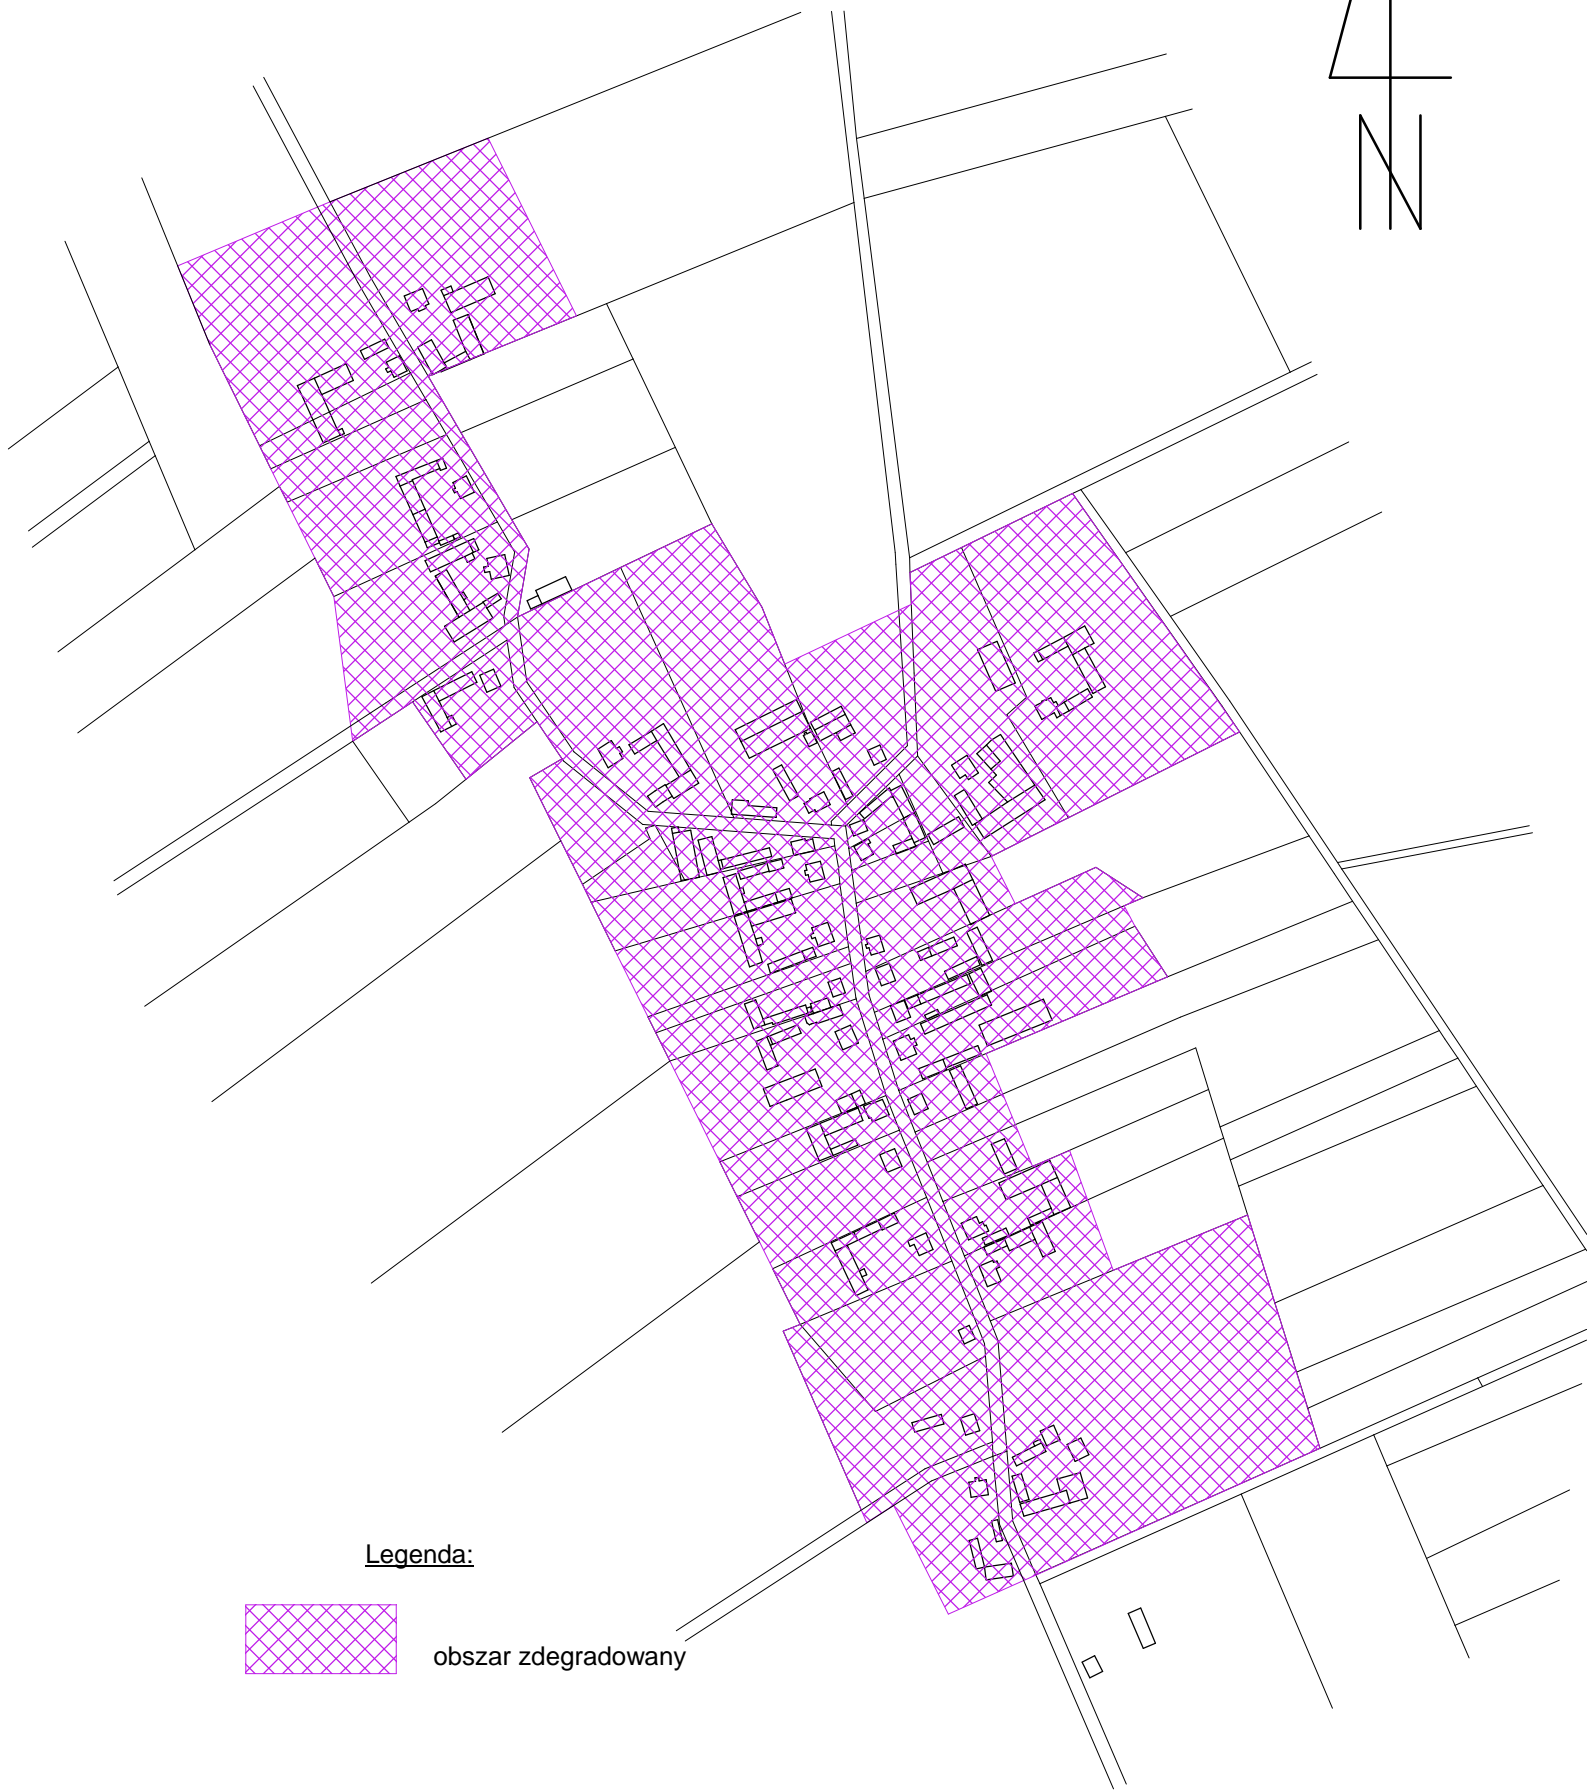

Sołectwo Brzeźno

Skala 1:5000

Legenda:

obszar zdegradowany